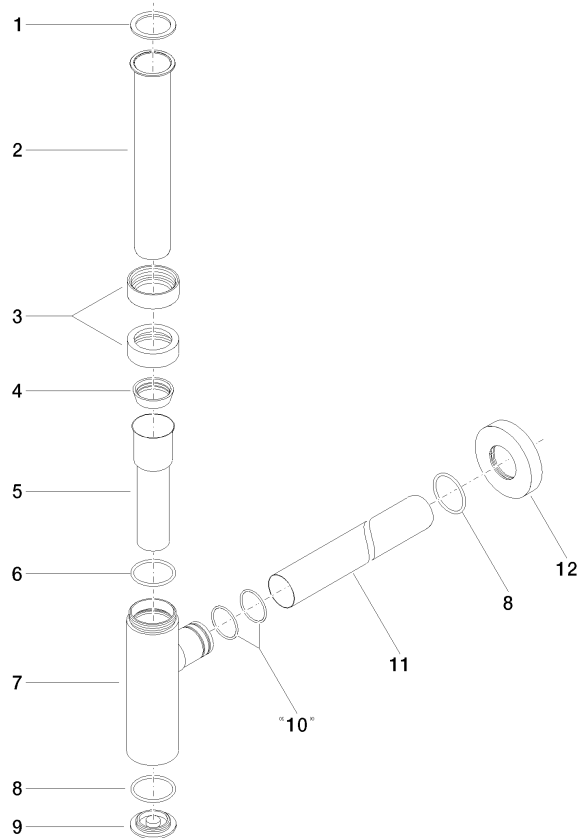

10 060 970

• rosace Ø 70 mm

S'adapte aux gammes suivantes : LULU,
TARA, LISSÉ, VAIA, META

	Dark Platinum brossé	10 060 970-99
	Chrome	10 060 970-00
	Platine brossé	10 060 970-06
	Platine	10 060 970-08
	Laiton (Or 23cts)	10 060 970-09
	Dark Chrome	10 060 970-19
	Or clair	10 060 970-26
	Or clair brossé	10 060 970-27
	Laiton brossé (Or 23cts)	10 060 970-28
	Noir mat	10 060 970-33
	Bronze brossé	10 060 970-42
	Champagne brossé (Or 22cts)	10 060 970-46
	Champagne (Or 22cts)	10 060 970-47
	Chrome brossé	10 060 970-93

10 060 970

mm [inches]

10 060 970

Les pièces pour les autres finitions peuvent être trouvées ici : Chrome

Liste des pièces de rechange

N°	Article Numéro	Désignation	Fréquence de montage	Délai de livraison
1	09 14 20 060 90	joint	1	2
2	09 28 23 007-99	tuyau	1	30
3	09 23 30 022-99	écrou	2	30
4	09 14 03 015 90	joint	1	2
5	09 28 23 019-99	tuyau	1	-
La pièce de rechange ne peut plus être commandée, veuillez commander l'article de remplacement				
6	09 14 10 149 90	joint	1	2
7	04 11 01 045 00-99	boîtier	1	30
8	09 14 10 148 90	joint	2	2
9	09 21 02 004-99	couvercle	1	30
10	09 14 10 112 90	joint	2	2
11	09 28 23 018-99	tuyau	1	30
12	09 27 20 060-99	rosace	1	30